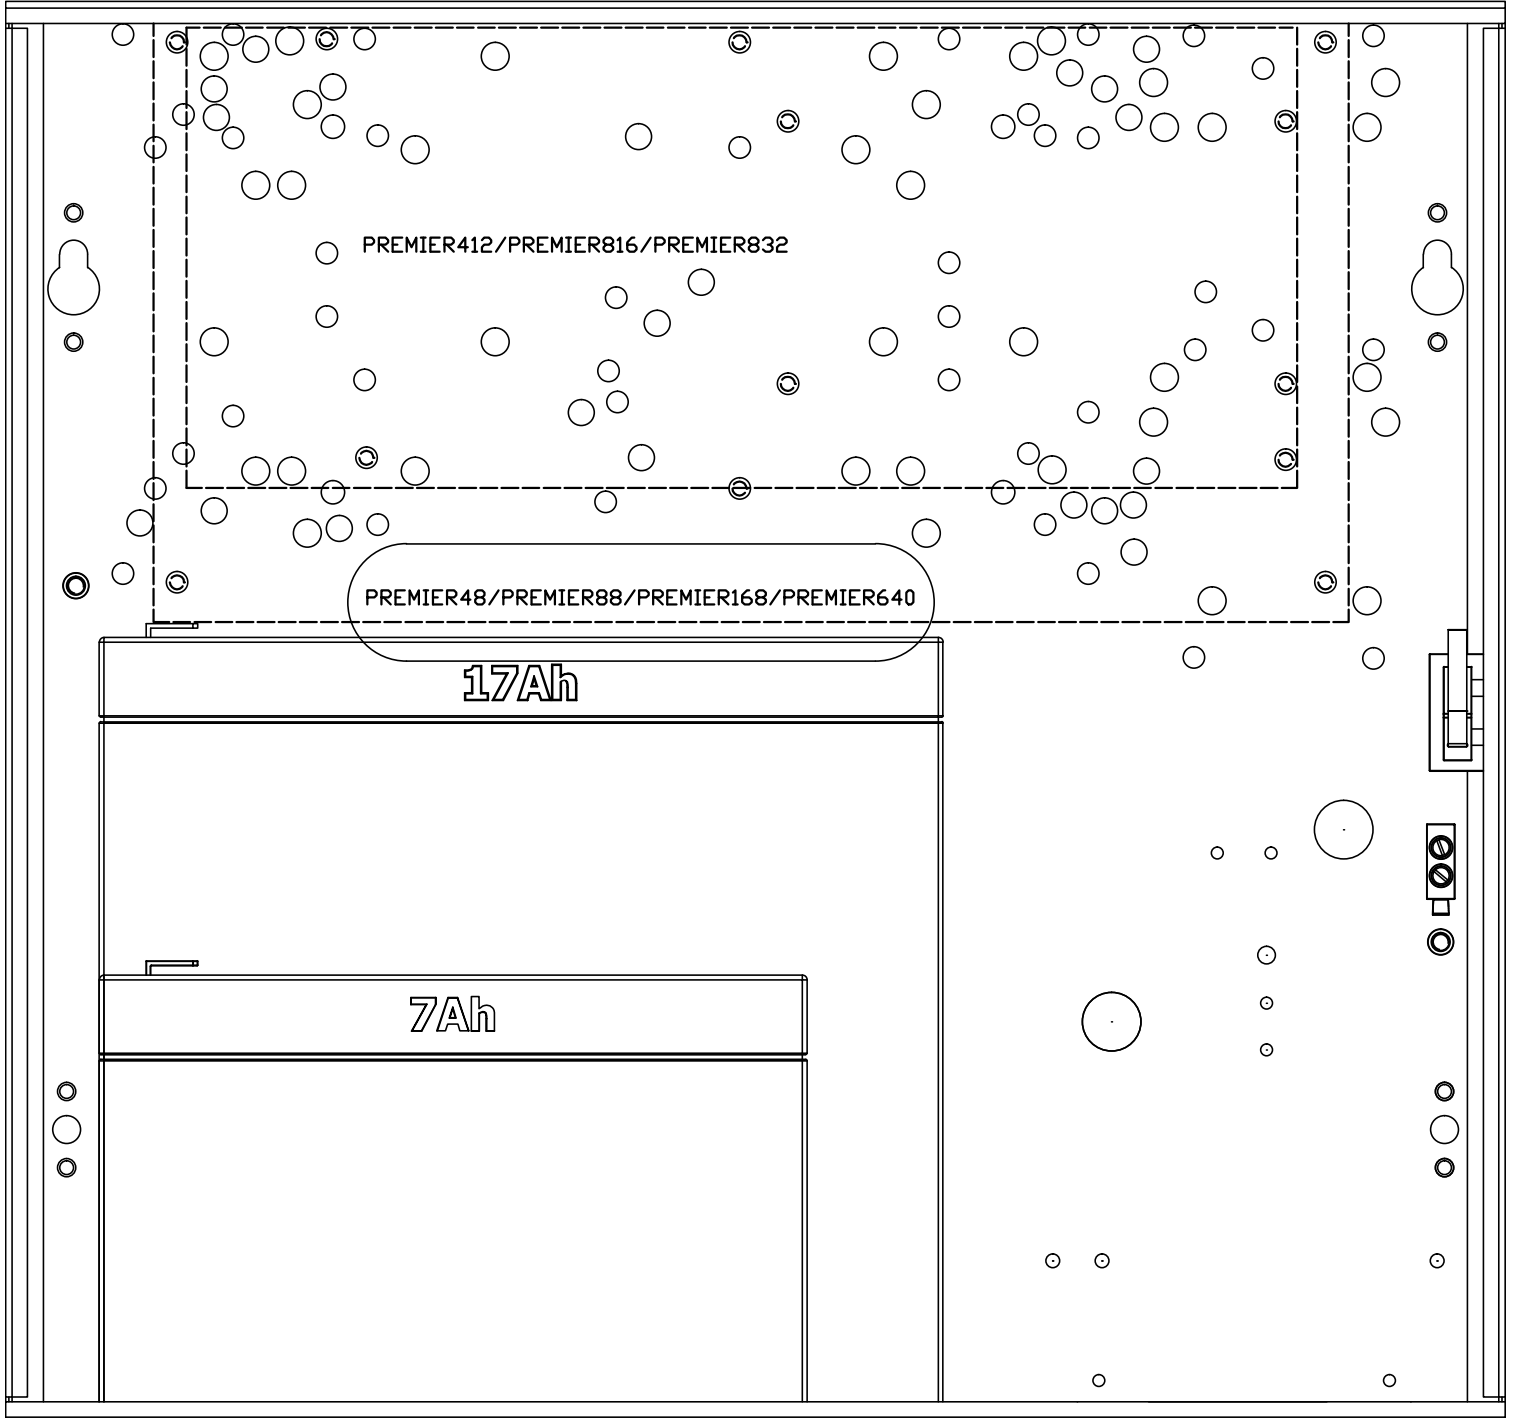

AWO220PU - 17/40/DSPR/S/PUSTA

TECOM